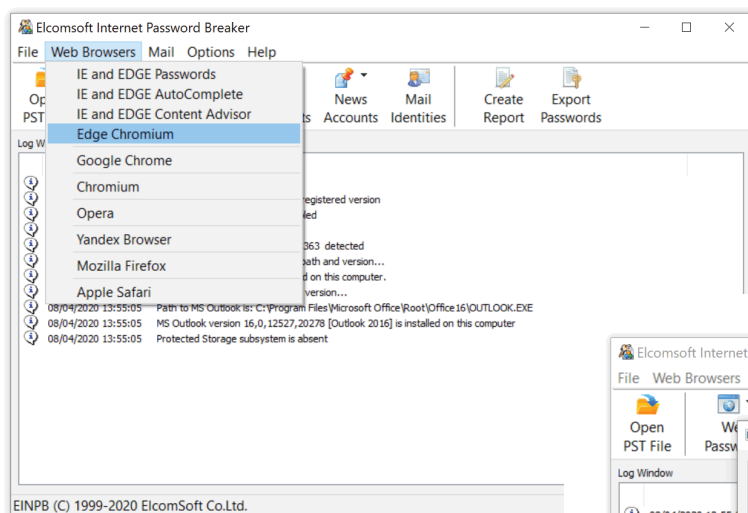

Список изменений в версии 3.10

- Добавлена поддержка нового браузера Microsoft Edge на основе Chromium
- Обновлена поддержка для последних версий Google Chrome
- Обновлена поддержка для последних версий Opera

Дальнейшие действия

1. Все активные пользователи Elcomsoft Internet Password Breaker могут скачать актуальную версию 3.10 со страницы продукта. Прямая ссылка на скачивание: <https://www.elcomsoft.ru/download/einpb_setup_en.msi>.
2. Пользователи, у которых истёк срок действия лицензии Elcomsoft Internet Password Breaker, могут продлить свою лицензию по соответствующей цене, которую можно узнать, введя регистрационный ключ в онлайн-форме (<https://www.elcomsoft.com/key.html>).

Свяжитесь с нами по электронной почте sales@elcomsoft.com для получения более подробной информации по обновлению или продлению лицензии.