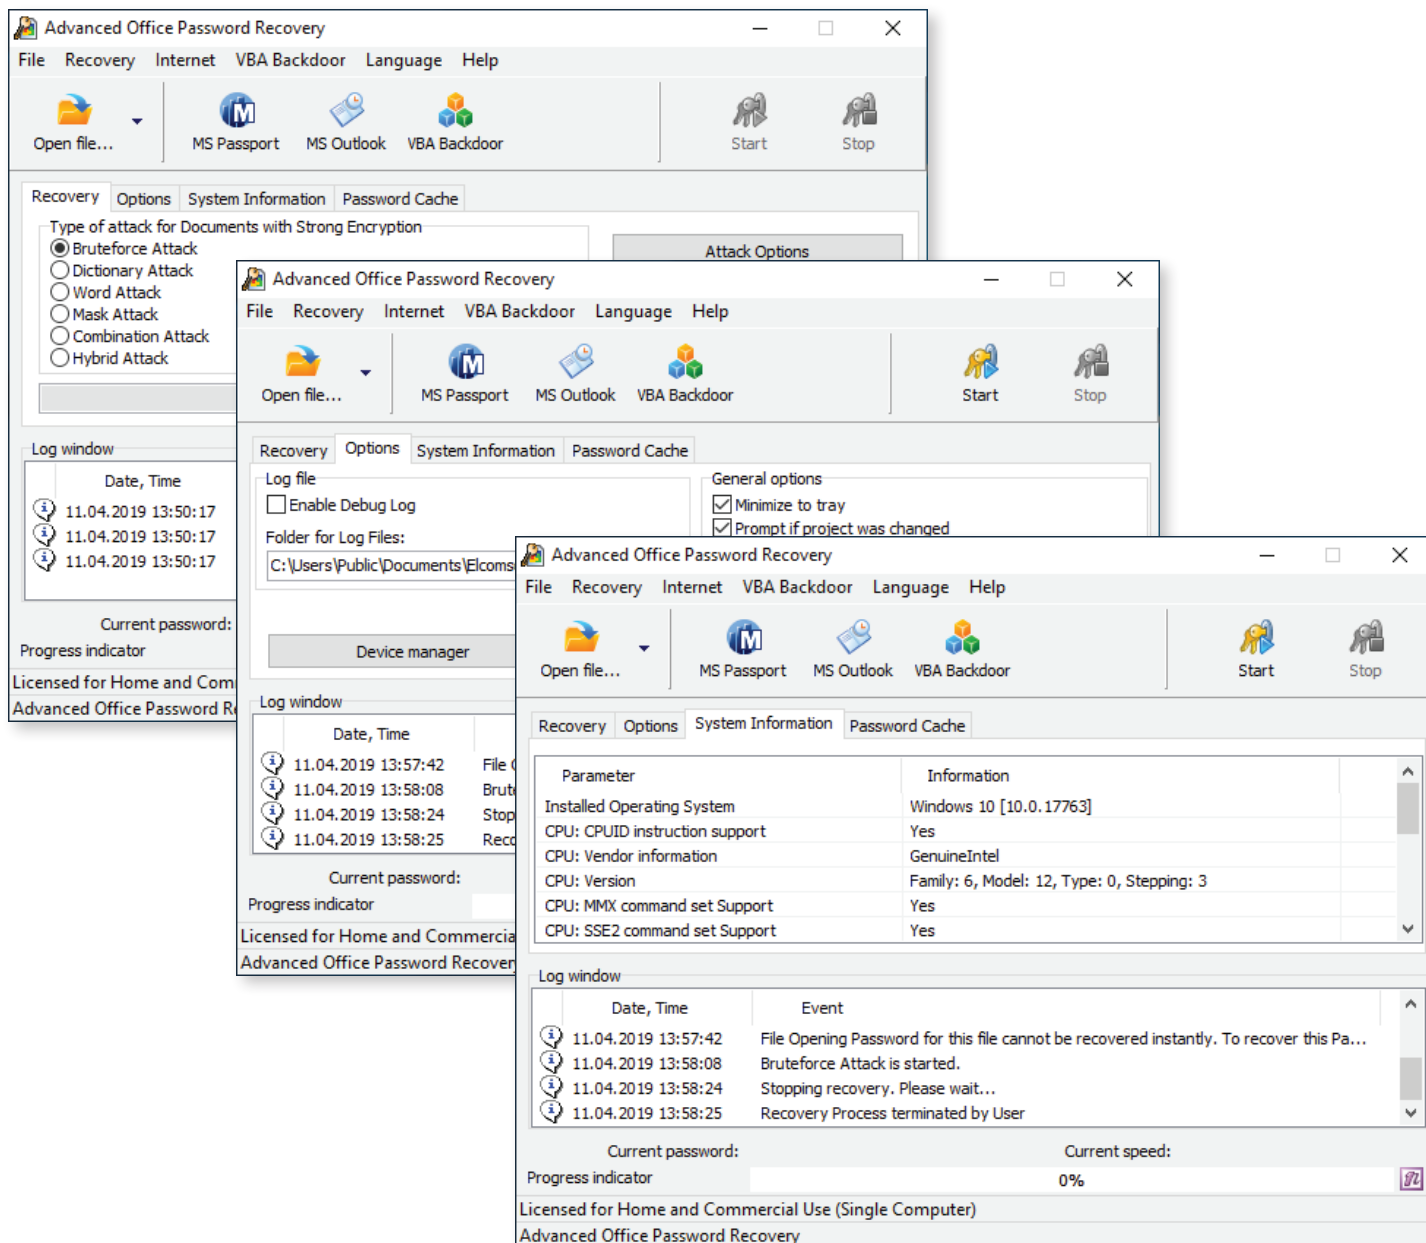

Краткий обзор

В обновлении Advanced Office Password Recovery 7.10 добавлены возможности по восстановлению доступа и расшифровке документов, сохранённых в офисных приложениях из наборов WordPerfect Office и Lotus SmartSuite.

Важные изменения

Мгновенное снятие защиты или быстрая расшифровка документов WordPerfect Office

Advanced Office Password Recovery позволяет восстанавливать пароли либо обходить парольную защиту файлов и документов, созданных в офисных продуктах Corel WordPerfect Office, WordPerfect, Paradox и Corel WordPerfect Lightning. Расшифровка документов возможна в течение 10-15 минут, а во многих случаях - и вовсе мгновенно.

Мгновенное снятие защиты с документов Lotus SmartSuite

В обновлении продукта добавлена поддержка форматов Lotus SmartSuite, включая Lotus Organizer, Lotus WordPro, Lotus 1-2-3, Lotus Approach и Freelance Graphics. Гарантированное и мгновенное восстановление доступа к документам, защищённым паролями любой длины и сложности.

Список всех изменений в версии 7.10:

- Мгновенное снятие защиты или быстрая расшифровка документов WordPerfect Office (WordPerfect, QuattroPro, Paradox)
- Мгновенное снятие защиты с документов Lotus SmartSuite (WordPro, 1-2-3, Organizer, Approach, Freelance Graphics)
- Улучшено определение версии Windows 11
- Увеличена скорость восстановления ключей шифрования WordPerfect